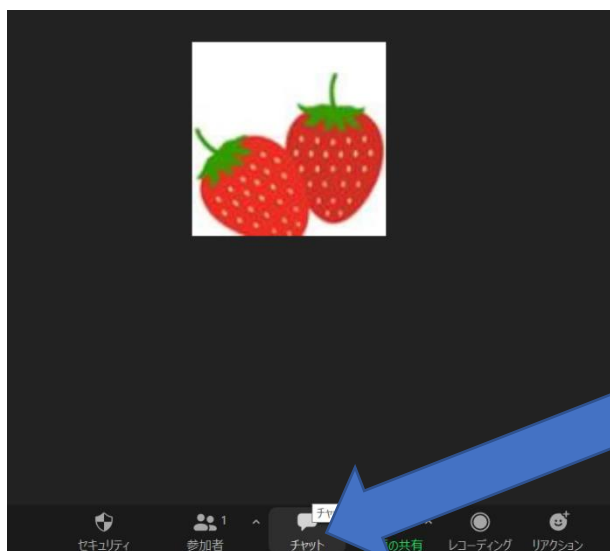

【チャット入力方法】

【チャット】をクリック

メッセージを記入

※Enter キーを押すと

チャット画面に

書き込まれます

※送信先は全員のまま

※チャット画面が中央になっている方は、移動させてください。