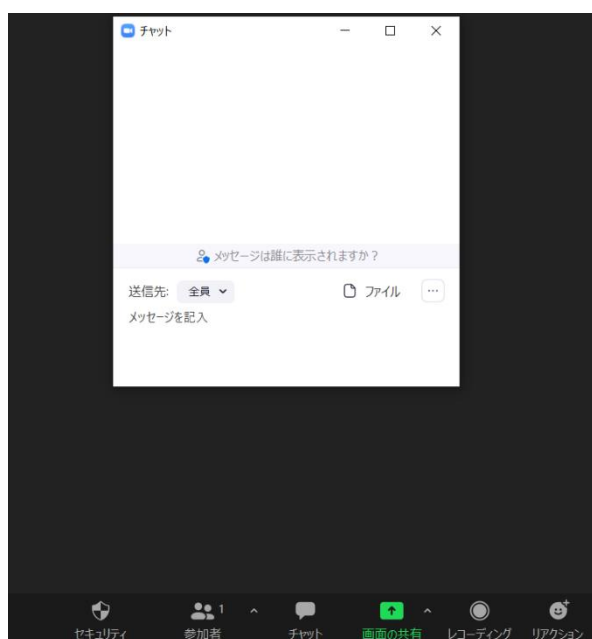

【チャット入力方法】

【チャット】をクリック

メッセージを記入

※Enter キーを押すと

チャット画面に

書き込まれます

※送信先は全員のまま

※チャット画面が中央になっている方は、移動させてください。